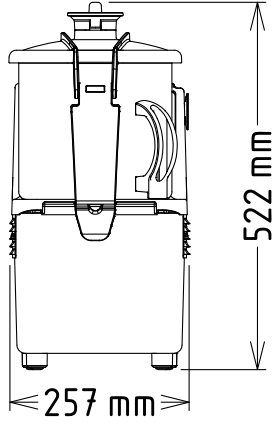

Ön

Yan

EI = Elektrik bağlantısı

Üst

Elektrik:

Voltaj:	200-240 V/1N ph/50/60 Hz
Elektrik gücü max:	1.5 kW
Toplam Watt:	1.5 kW

Kapasite:

Performans (...kadar):	3.5 kg/Çevrim
Kapasite:	7 Litre

Temel bilgiler:

Dış boyutlar, Genişlik:	256 mm
Dış boyutlar, Derinlik:	422 mm
Dış boyutlar, Yükseklik:	522 mm
Ambalajlı ağırlık:	23 kg
Su geçirmezlik endeksi:	IP23