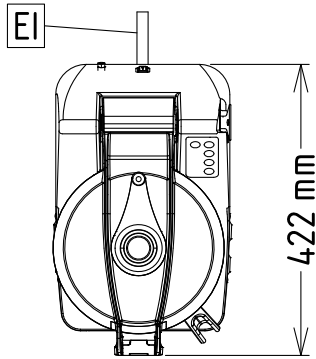

Onay: _____

Ön

Yan

EI = Elektrik bağlantısı

Üst

Elektrik:

Voltaj:	200-240 V/1N ph/50/60 Hz
Elektrik gücü max:	1.5 kW
Toplam Watt:	1.5 kW

Kapasite:

Performans (...kadar):	3.5 kg/Çevrim
Kapasite:	7 Litre

Temel bilgiler:

Dış boyutlar, Genişlik:	256 mm
Dış boyutlar, Derinlik:	422 mm
Dış boyutlar, Yükseklik:	522 mm
Ambalajlı ağırlık:	23 kg
Su geçirmezlik endeksi:	IP23