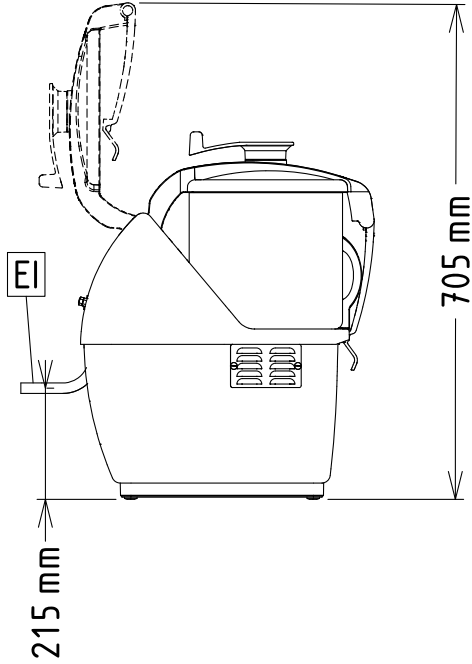

EI = Elektrik bağlantısı

Üst